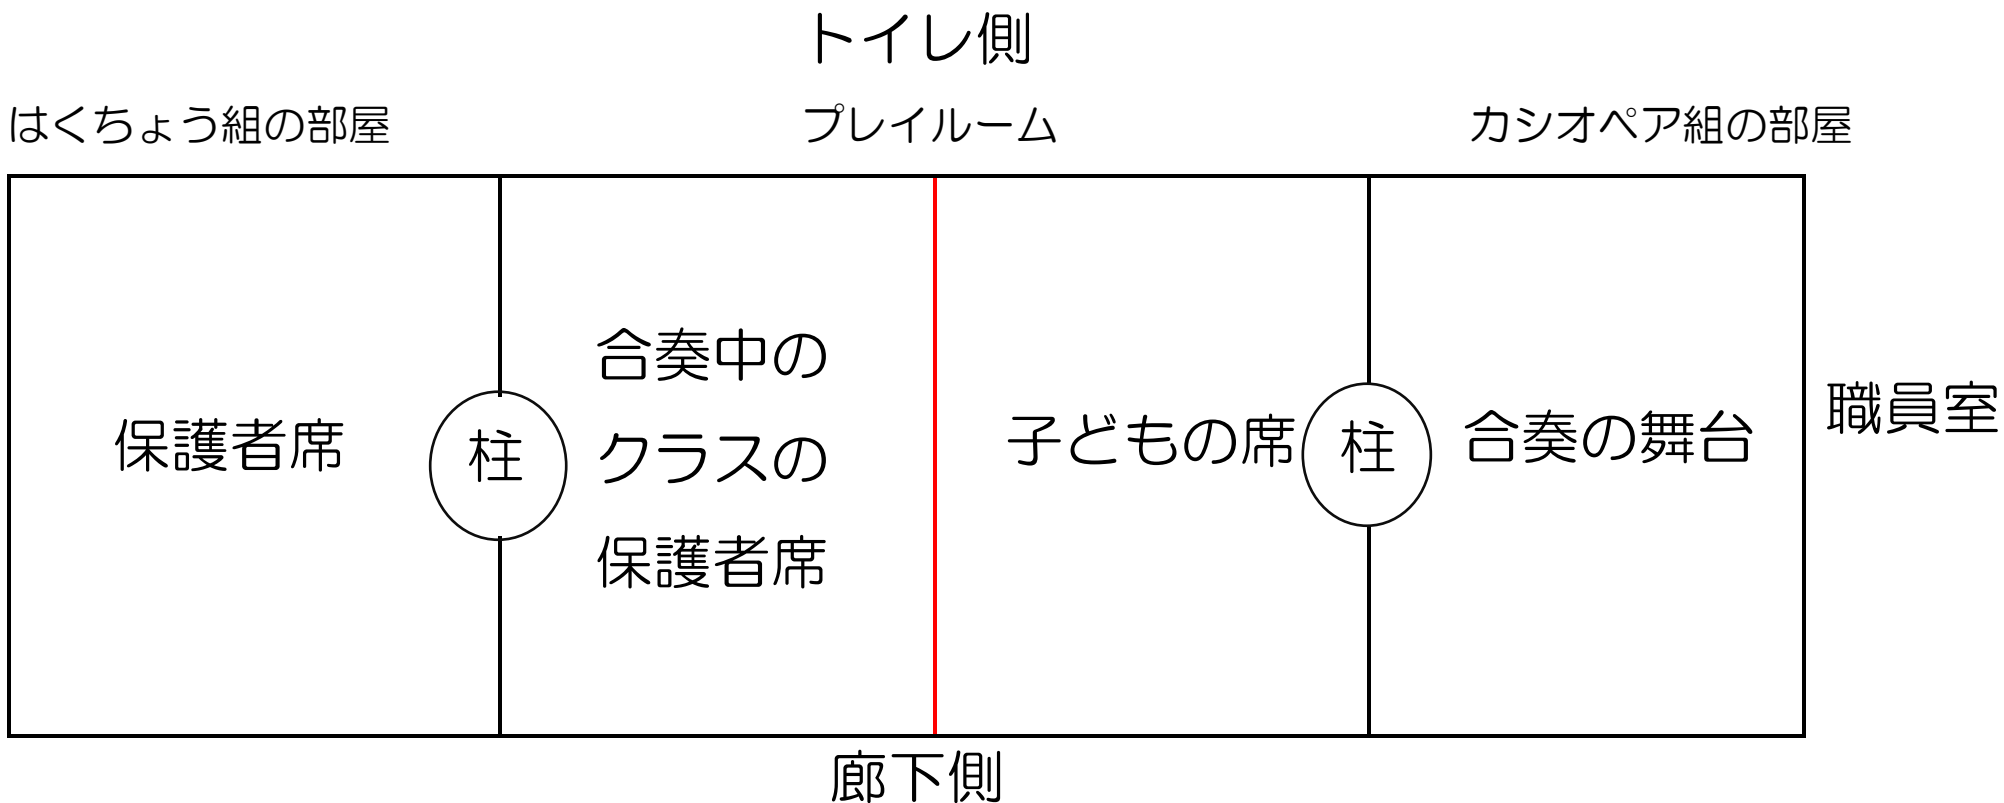

令和6年12月11日

めぐみ幼保連携型認定こども園園長

めぐみ第二幼保連携型認定こども園園長

保護者の皆様へ

クリスマス会について

- 12月24日(火)当日、お子さんは9:00までに登園して下さい。
クリスマス会参観は9:15から行います。用意が出来次第、職員が誘導致しますので、ペガサス組の部屋にてお待ち下さい。
- 室内に入る際は、靴を入れる袋を準備していただき、各自でお持ち下さい。
- 参観場所は以下の図になります。合奏をしているクラスの保護者の方が前で見ることができるよう、ご協力ください。